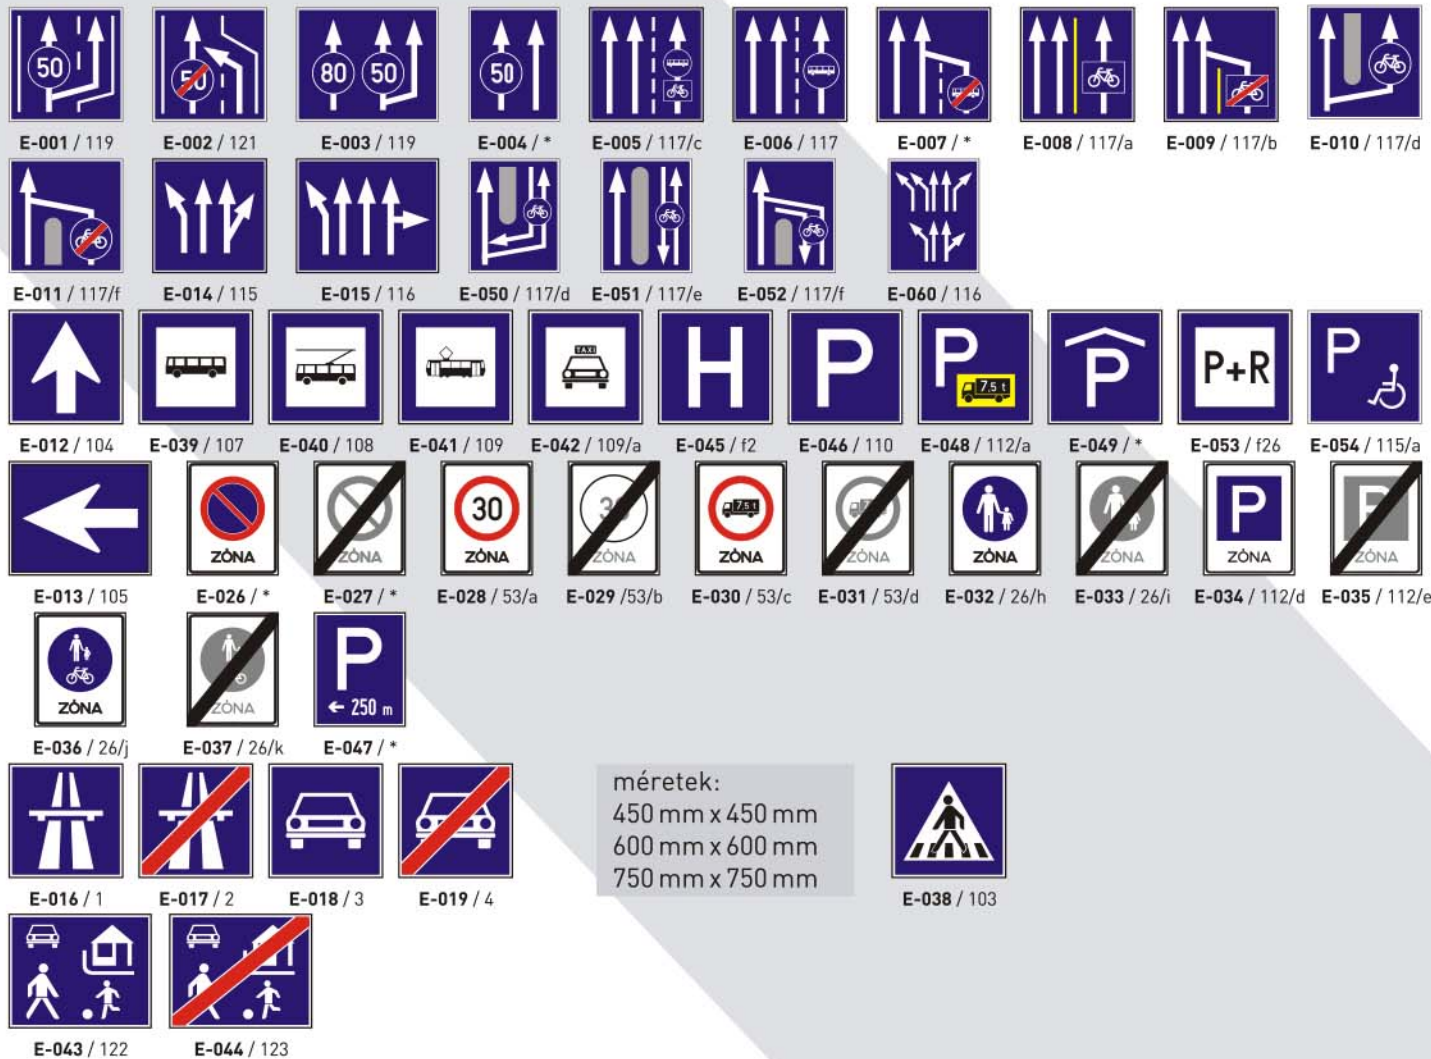

Közúti jelzőtáblák

Különleges szabályokat jelző táblák

méretek:
800 x E ≥ 640 mm

méretek:
450 mm x 450 mm
600 mm x 600 mm

méretek:
450 mm x 600 mm
600 mm x 750 mm

méretek:
900 mm x 900 mm

méretek:
750 mm x 600 mm

A táblák méretét az út kategóriájából adódó betűméret és a felirat karakter száma határozza meg.

méretek:
450 mm x 450 mm
600 mm x 600 mm
750 mm x 750 mm

E-038 / 103