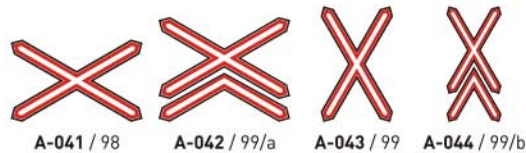

Közúti jelzőtáblák

Veszélyt jelző táblák

Háromszög alakú veszélyt jelző táblák

méretetek:
450 mm
600 mm
750 mm
900 mm
1000 mm

Vasúti átjáró kezdetét jelző táblák

méret:
120 mm x 1200 mm

Vasúti átjárót előjelző táblák

méret: 350 mm x 1000 mm

Elsőbbséget szabályozó jelzőtáblák

Elsőbbségadás kötelező

méretetek: 450 mm; 600 mm; 750 mm;
900 mm; 1000 mm

B-001 / 9

Főútvonal

méretetek: 450 mm x 450 mm;
600 mm x 600 mm

B-003 / 5