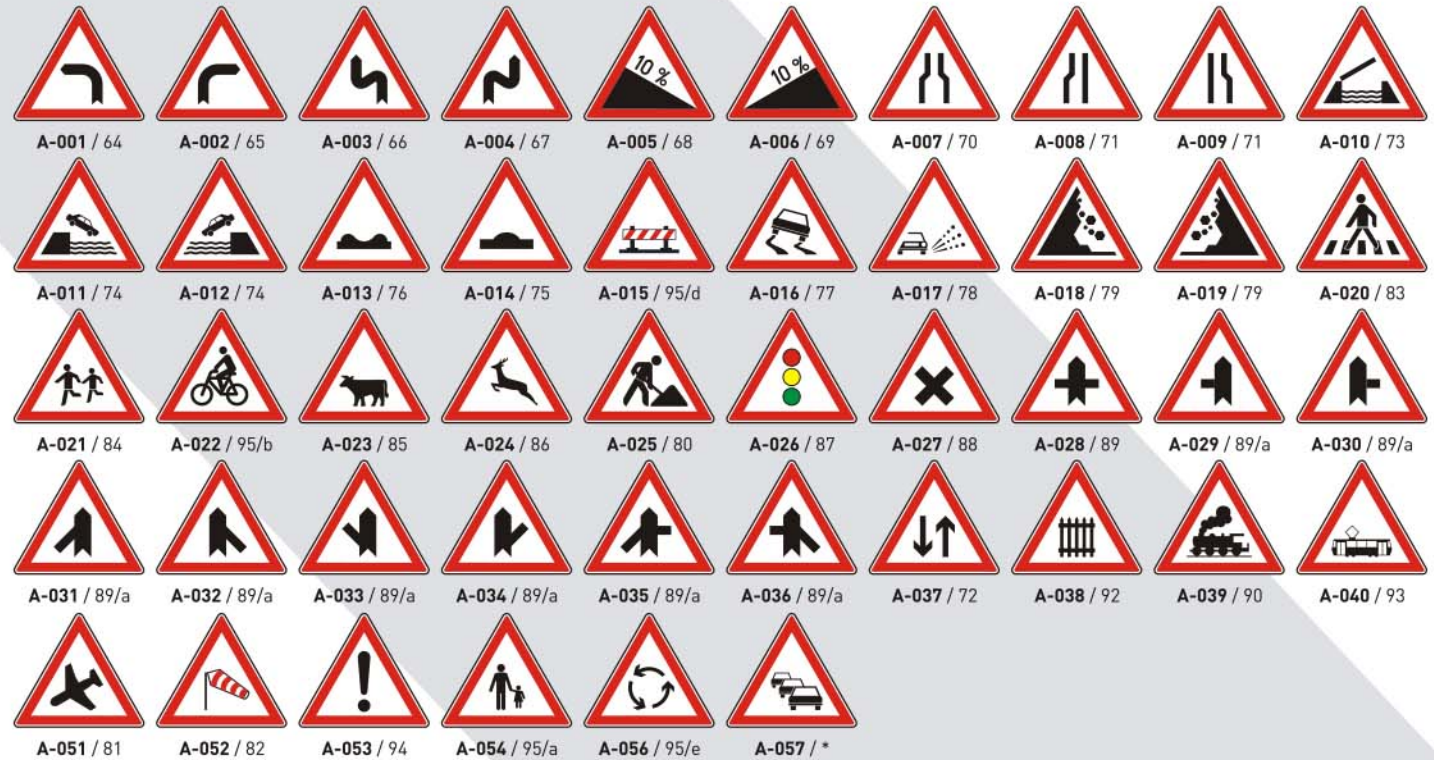

Közúti jelzőtáblák

Veszélyt jelző táblák

Háromszög alakú veszélyt jelző táblák

méretetek:
450 mm
600 mm
750 mm
900 mm
1000 mm

Vasúti átjáró kezdetét jelző táblák

méret:
120 mm x 1200 mm

Vasúti átjárót előjelző táblák

méret: 350 mm x 1000 mm

Elsőbbséget szabályozó jelzőtáblák

Elsőbbségadás kötelező

méretetek: 450 mm; 600 mm; 750 mm;
900 mm; 1000 mm

B-001 / 9

Főútvonal

méretetek: 450 mm x 450 mm;
600 mm x 600 mm

B-003 / 5

Szembejövő forgalom elsőbbsége

méretetek Ø: 450 mm; 600 mm;
750 mm; 900 mm

B-005 / 13

ÁLLJ! Elsőbbségadás kötelező

méretetek: 450 mm; 600 mm;
750 mm; 900 mm

B-002 / 11

Főútvonal vége

méretetek: 450 mm x 450 mm;
600 mm x 600 mm

B-004 / 6

Elsőbbség a szembejövő forgalommal

méretetek: 450 mm x 450 mm;
600 mm x 600 mm; 800 mm x 800 mm

B-006 / 14