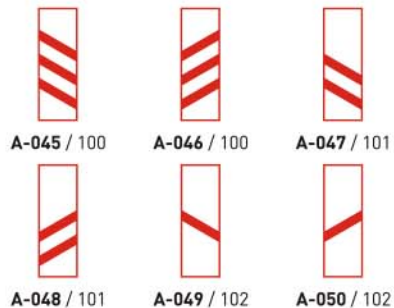

Közúti jelzőtáblák

Veszélyt jelző táblák

Háromszög alakú veszélyt jelző táblák

méretetek:
450 mm
600 mm
750 mm
900 mm
1000 mm

Vasúti átjáró kezdetét jelző táblák

méret:
120 mm x 1200 mm

Vasúti átjárót előjelző táblák

méret: 350 mm x 1000 mm

Elsőbbséget szabályozó jelzőtáblák

Elsőbbségadás kötelező

méretetek: 450 mm; 600 mm; 750 mm;
900 mm; 1000 mm

B-001 / 9

Főútvonal

méretetek: 450 mm x 450 mm;
600 mm x 600 mm

B-003 / 5

Szembejövő forgalom elsőbbsége

méretetek Ø: 450 mm; 600 mm;
750 mm; 900 mm

B-005 / 13

ÁLLJ! Elsőbbségadás kötelező

méretetek: 450 mm; 600 mm;
750 mm; 900 mm

B-002 / 11

Főútvonal vége

méretetek: 450 mm x 450 mm;
600 mm x 600 mm

B-004 / 6

Elsőbbség a szembejövő forgalommal

méretetek: 450 mm x 450 mm;
600 mm x 600 mm; 800 mm x 800 mm

B-006 / 14